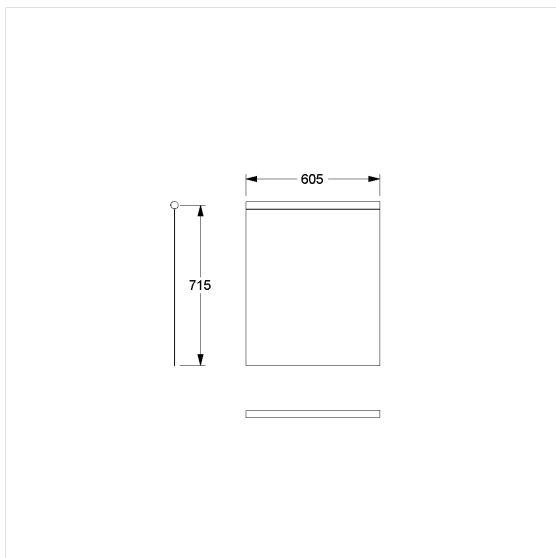

Care Douchegordijn voor douche spatscherm

Artikelnummer: 0787051052

Product afbeelding

Technische specificatie

| | |
|-----------------|-------------------------------------------------|
| Productgroep | 1900 |
| Product | Douchegordijn voor douche spatscherm |
| Compatibel voor | voor Cavere |
| Breedte | 715 mm |
| Lengte | 605 mm |
| Materiaal | Polyester |
| Kleur | verkrijgbaar in de kleuren van de douchegordijn |

Technische tekening

Productbeschrijving

- antibacterieel en schimmeldodend
- voor Cavere Care Opklapbare muursteen L= 850 mm
- wasbaar op 40°, geschikt voor desinfectie tot 60 graden
- sneldrogend en waterafstotend
- voorzien van een zoom rondom en loodstrip aan de onderzijde
- met klittenbandsluiting
- verkrijgbaar in de volgende Douchegordijnen kleuren:
 - 019 - Wit met structuur
 - 051 - Wit ovaal patroon
 - 052 - Grijs ovaal patroon
 - 054 - Wit diagonale strepen
 - 059 - Wit uit Trevira CS
- kleur wit uit Trevira CS (059) brandvertrager volgens DIN 4102, Bouwmateriaal klasse B1
- kleurmonsters op aanvraag beschikbaar
- ook beschikbaar in individuele lengtes op aanvraag