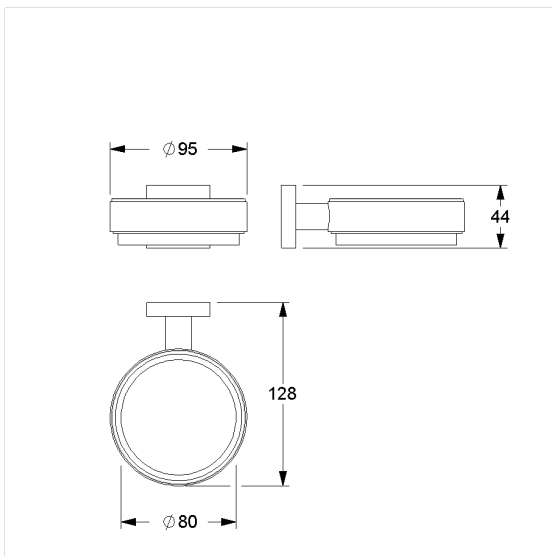

Care Solutions · Cavere Care Chrome Accessories

Cavere Care Chrome Haartrocknerhalter

Artikelnummer: 9400420300

Produktbild

Technische Daten

Produktgruppe	7030
Produkt	Haartrocknerhalter
Länge	130 mm
Breite	100 mm
Höhe	44 mm
Material	Messing
Oberfläche	chrome glänzend
Farbe	Cavere Chrome (300)

Technische Zeichnung

Produktbeschreibung

- Cavere Care als prämierte Produktfamilie mit ausgezeichnetem Design für alle Ansprüche
- zum Einhängen von gängigen Haartrocknern
- zur Wandmontage
- verdeckte Verschraubung
- Lieferung mit Montagematerial