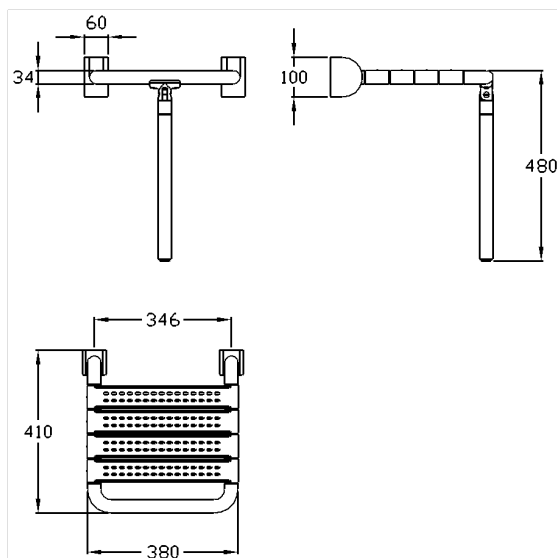

Technische tekening

Productbeschrijving

- Nylon Care als beproefde productfamilie met een breed scala aan varianten via drie series voor de meest uiteenlopende eisen
- kussens met corrosiebeschermde doorlopende stalen kern
- met staal versterkte scharnieren
- met instelbare rem
- wordt automatisch in de verticale positie gehouden
- vloersteun met en instelbare anti-slip vlak onder aan de voet
- de vloersteun is een support in geval van ontoereikende wandcondities, de resulterende krachten op de muurbeugel kunnen hierdoor worden verminderd
- verborgen fixatie
- bij lichte wanden is een vulling van ten minste 20 mm dik meervoudig verlijmt hout nodig
- de montageset moet worden bepaald aan de hand van de bouwkundige omstandigheden en afzonderlijk worden besteld