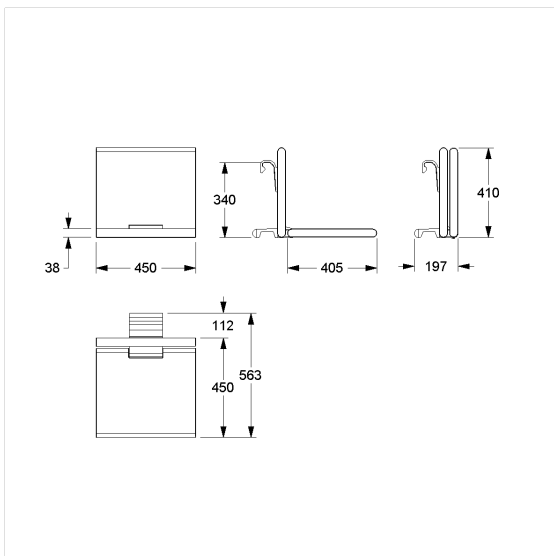

Cavere Care Chrome

Cavere Care Chrome Hangzitje

Artikelnummer: 9847451392

Product afbeelding

Technische specificatie

Productgroep	7000
Product	Hangzitje
Lengte	450 mm
Hoogte	420 mm
Breedte	563 mm
Materiaal	aluminium, Polster uit PUR integraalschuim
Oppervlak	glanzend chroom
Kleur	verkrijgbaar in Chrome Wit (392) en in Chrome Antraciet-metallic (095), polster antraciet
Belasting	max. 150 kg

Technische tekening

Productbeschrijving

- Cavere Care is een bekronde serie met een uitstekend ontwerp voor alle toepassingen
- voor het ophangen in Cavere Care Chrome Steungreepen in hoekvorm
- Polster met een tegen roest beschermde stalen kern
- met instelbare rem
- wordt automatisch in de verticale positie gehouden
- kan achteraf worden uitgerust met Armsteunen 7843100