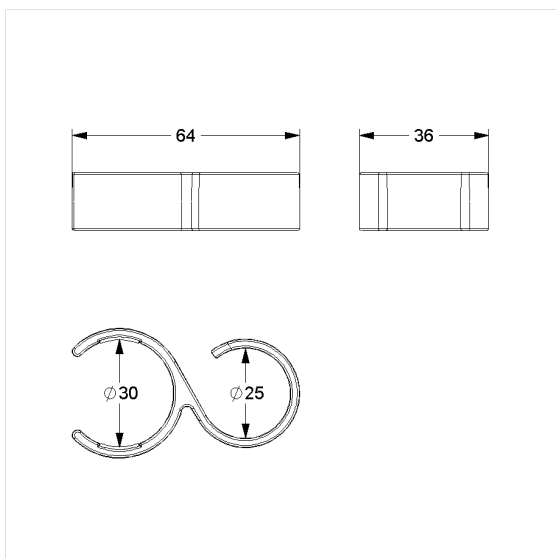

## Care Solutions · Nylon Care Accessories

Nylon Care Haak / Doucheslanggeleider,  
achteraf in te bouwen

Artikelnummer: 0925391018

### Technische specificatie

Productgroep	1500
Product	Haak / Doucheslanggeleider, achteraf in te bouwen
Lengte	65 mm
Breedte	35 mm
Hoogte	15 mm
Materiaal	Polyamide
Oppervlak	Hoogglans
Kleur	verkrijgbaar in de Nylon kleuren

### Productbeschrijving

- Nylon Care als beproefde productfamilie met een breed scala aan varianten via drie series voor de meest uiteenlopende eisen
- voor clip-on aan Nylon Care Steungrepen in hoekvorm
- dient als haak aan steungrepen of voor het geleiden van de doucheslang op de glijstang
- met antislip rubberen inzetstuk