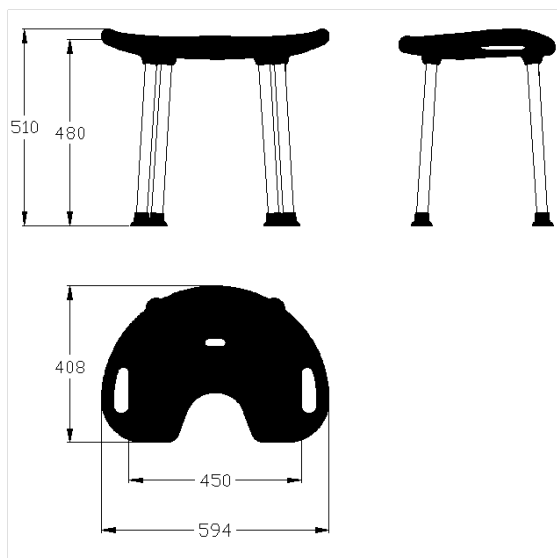

Inox Care kruk,
met uitsparing

Artikelnummer: 2053450009

Product afbeelding

Technische specificatie

Productgroep	5500
Product	kruk, met uitsparing
Lengte	600 mm
Hoogte	115 mm
Breedte	400 mm
Materiaal	roestvrij staal, grondstof n° 1.4301 (A2, AISI 304), Polster uit PUR integraalschuim
Oppervlak	fijn-mat
Kleur	Roestvrij staal (009), Polster zwart
Belasting	max. 150 kg

Technische tekening

Productbeschrijving

- Inox Care als robuuste en tijdloze klassieker met bacteriostatische eigenschappen
- met uitsparingen aan de zijkant die dienen als handgrepen
- oppervlak van de zitting met waterafloop
- met anti-slip vlak onder aan de poot, in de kleur van de kussen