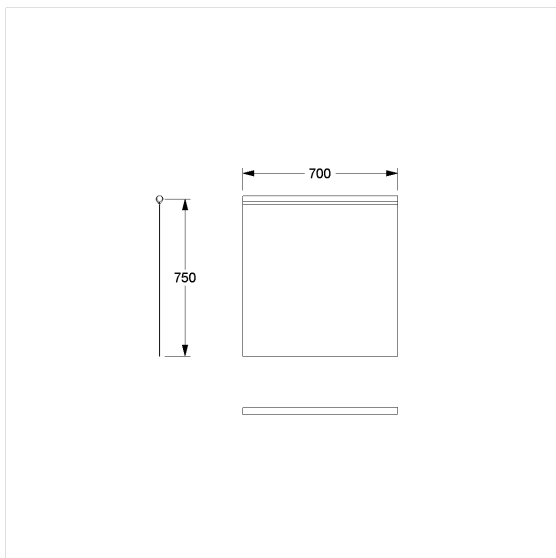

Care Douchegordijn voor douche spatscherm

Artikelnummer: 0787057059

Product afbeelding

Technische specificatie

Productgroep	1900
Product	Douchegordijn voor douche spatscherm
Breedte	700 mm
Lengte	750 mm
Materiaal	Stof
Kleur	verkrijgbaar in de kleuren van de douchegordijn

Technische tekening

Productbeschrijving

- schimmeldodend
- voor Cavere Care en NylIn Care 400 douche spatscherm
- wasbaar op 40°, geschikt voor desinfectie tot 60 graden
- sneldrogend en waterafstotend
- voorzien van een zoom rondom en loodstrip aan de onderzijde
- verkrijgbaar in de volgende Douchegordijnen kleuren:
 - 019 - Wit met structuur
 - 051 - Wit ovaal patroon
 - 052 - Grijs ovaal patroon
 - 054 - Wit diagonale strepen
 - 059 - Wit uit Trevira CS
- kleur wit uit Trevira CS (059) brandvertrager volgens DIN 4102, Bouwmateriaal klasse B1
- met klittenbandsluiting
- kleurmonsters op aanvraag beschikbaar
- ook beschikbaar in individuele lengtes op aanvraag