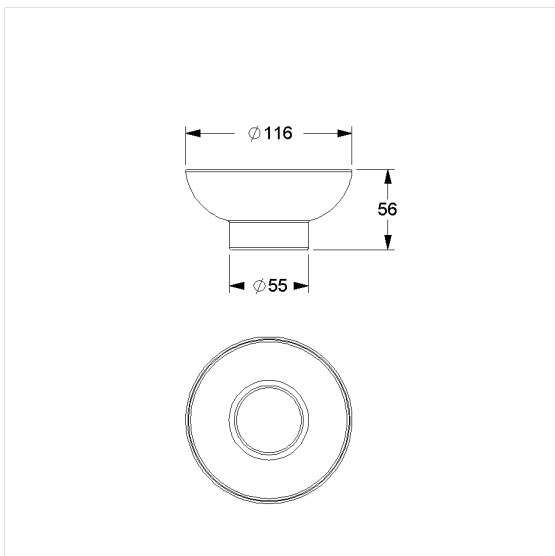

Care Solutions · Cavere Care Chrome Accessories

Cavere Care Chrome los glas

Artikelnummer: 9400431000

Product afbeelding

Technische specificatie

Productgroep	7030
Product	los glas
Lengte	116 mm
Breedte	116 mm
Hoogte	55 mm
Materiaal	Glas
Oppervlak	Hoogglans
Kleur	Kleurloos (000)

Technische tekening

Productbeschrijving

- Cavere Care is een be kroonde serie met een uitstekend ontwerp voor alle toepassingen
- voor Cavere Care Chrome Zeephouder

000