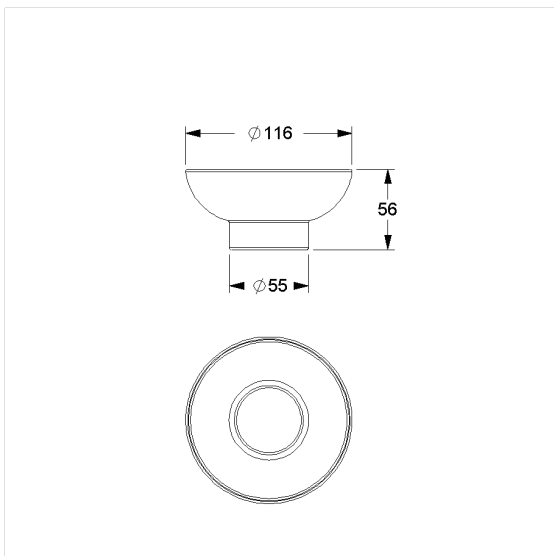

Care Solutions · Cavere Care Chrome Accessories

Cavere Care Chrome los glas

Artikelnummer: 9400431000

Product afbeelding

Technische specificatie

Productgroep	7030
Product	los glas
Lengte	116 mm
Breedte	116 mm
Hoogte	55 mm
Materiaal	Glas
Oppervlak	Hoogglans
Kleur	Kleurloos (000)

Technische tekening

Productbeschrijving

- Cavere Care is een bekronde serie met een uitstekend ontwerp voor alle toepassingen
- voor Cavere Care Chrome Zeephouder

000