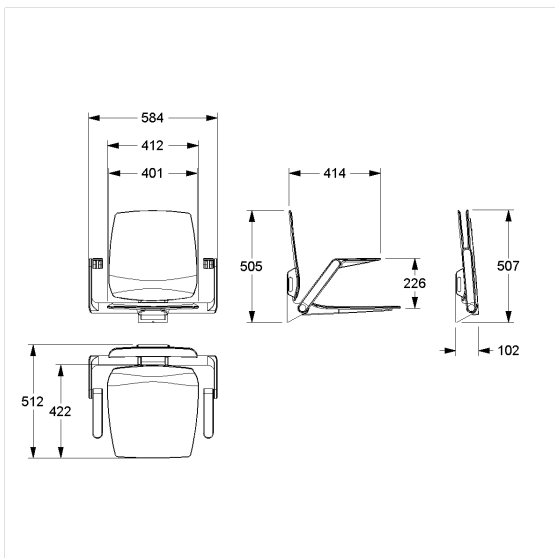

Technische tekening

Productbeschrijving

- Ascento Modulaire zitoplossing, uitbreidbaar en combineerbaar
- ergonomisch gevormde zitting met afgeronde randen
- ergonomisch gevormde rugleuning met afgeronde randen
- armleuningen onafhankelijk van elkaar opklapbaar
- met instelbare rem
- wordt automatisch in de verticale positie gehouden
- de montageset moet worden bepaald aan de hand van de bouwkundige omstandigheden en afzonderlijk worden besteld

Vario

150

151