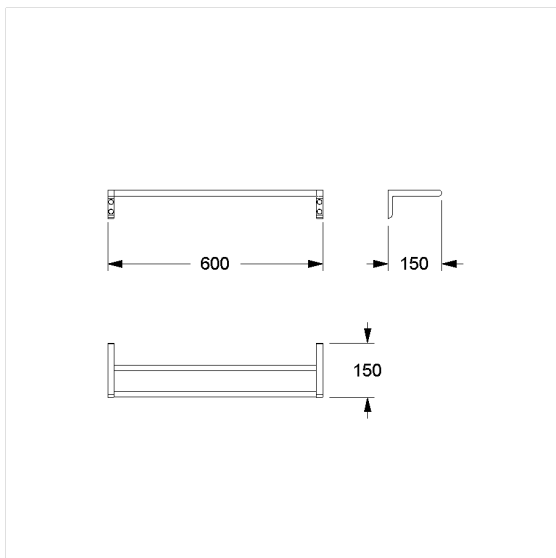

Care Solutions · Cavere Care Accessories

Cavere Care Handdoekhouder

Artikelnummer: 7500310092

Product afbeelding

Technische specificatie

Productgroep	7010
Product	Handdoekhouder
Lengte	600 mm
Breedte	150 mm
Hoogte	80 mm
Materiaal	aluminium
Oppervlak	krasbestendige poedercoating met antibacteriële bescherming (uitgezonderd 091 carbon zwart)
Kleur	verkrijgbaar in de Cavere kleuren

Technische tekening

Productbeschrijving

- Cavere Care is een bekroonde serie met een uitstekend ontwerp voor alle toepassingen
- Handdoekhouder met twee handdoekstangen
- voor het ophangen en neerleggen van handdoeken
- voor bevestiging aan muur
- verborgen fixatie
- levering met edelstaal torxschroeven $\varnothing 5 \times 60$ mm en pluggen