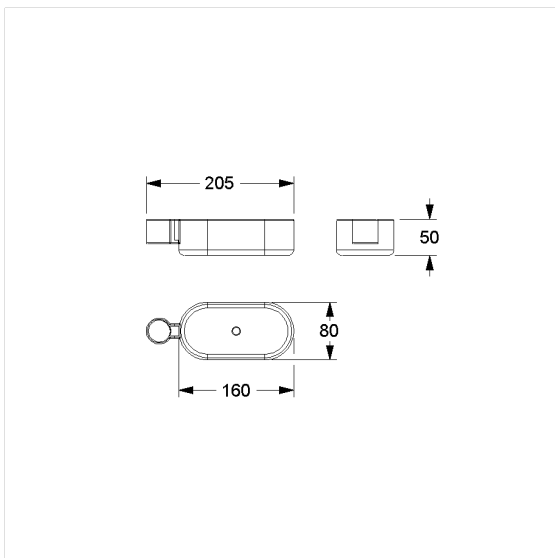

Technische tekening

Productbeschrijving

- Nylon Care als beproefde productfamilie met een breed scala aan varianten via drie series voor de meest uiteenlopende eisen
- voor Nylon Care Doucheglijstangen
- bakje met antislip noppenstructuur en afvoergaatje