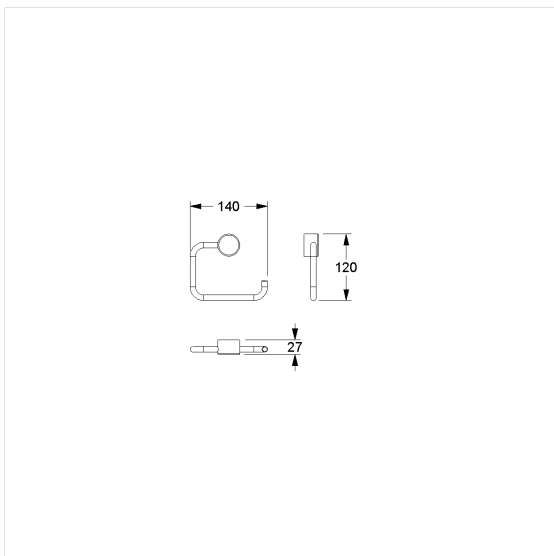

Technische tekening

Productbeschrijving

- Inox Care als robuuste en tijdloze klassieker met bacteriostatische eigenschappen
- geschikt voor alle in de handel verkrijgbare papierrollen
- verborgen fixatie
- voor bevestiging aan muur
- levering met Bevestigingsmateriaal

009