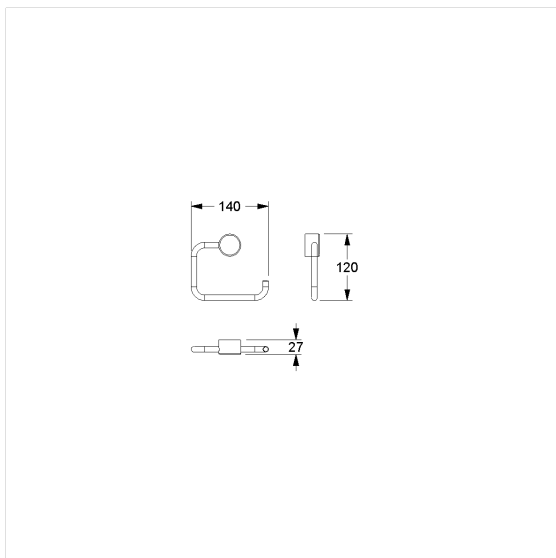

Technische tekening

Productbeschrijving

- Inox Care als robuuste en tijdloze klassieker met bacteriostatische eigenschappen
- geschikt voor alle in de handel verkrijgbare papierrollen
- voor bevestiging aan muur
- verborgen fixatie
- levering met Bevestigingsmateriaal

009