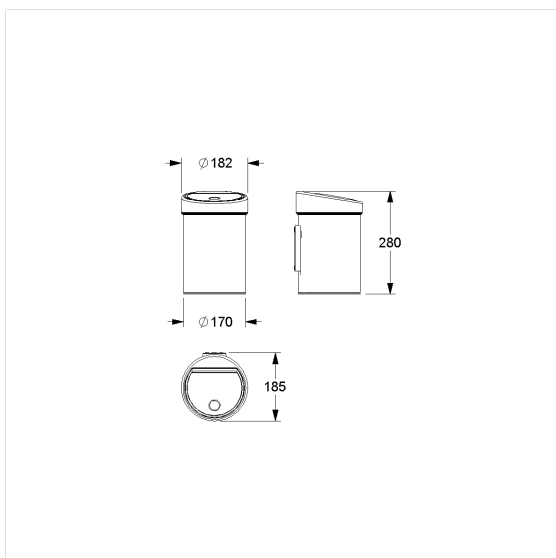

Inox Care Afvalemmer

Artikelnummer: 2070499009

### Technische specificatie

Productgroep	5600
Product	Afvalemmer
Lengte	182 mm
Breedte	280 mm
Hoogte	185 mm
Inhoud	3 l
Diameter	182 mm
Materiaal	roestvrij staal, grondstof n° 1.4301 (A2, AISI 304)
Oppervlak	fijn-mat
Kleur	Roestvrij staal (009), Deksel zwart

### Productbeschrijving

- Inox Care als robuuste en tijdloze klassieker met bacteriostatische eigenschappen
- uitneembare kunststoff emmer
- met "one touch" openingssysteem
- afneembaar voor reiniging
- verborgen fixatie
- met Wandhouder voor bevestiging aan muur, aanbevolen montagehoogte van de bodem tot de onderkant van de afvalemmer : 470 mm
- kan ook vrijstaand op de vloer worden gebruikt
- levering met Bevestigingsmateriaal