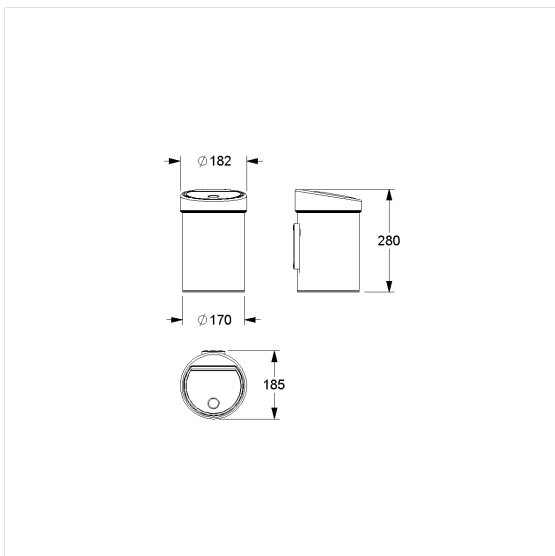

Care Solutions · Inox Care Accessories

Inox Care Afvalemmer

Artikelnummer: 2070499009

Product afbeelding

Technische specificatie

Productgroep	5600
Product	Afvalemmer
Lengte	182 mm
Breedte	280 mm
Hoogte	185 mm
Inhoud	3 l
Diameter	182 mm
Materiaal	roestvrij staal, grondstof n° 1.4301 (A2, AISI 304)
Oppervlak	fijn-mat
Kleur	Roestvrij staal (009), Deksel zwart

Technische tekening

Productbeschrijving

- Inox Care als robuuste en tijdloze klassieker met bacteriostatische eigenschappen
- uitneembare kunststoff emmer
- met "one touch" openingssysteem
- afneembaar voor reiniging
- verborgen fixatie
- met Wandhouder voor bevestiging aan muur, aanbevolen montagehoogte van de bodem tot de onderkant van de afvalemmer : 470 mm
- kan ook vrijstaand op de vloer worden gebruikt
- levering met Bevestigingsmateriaal