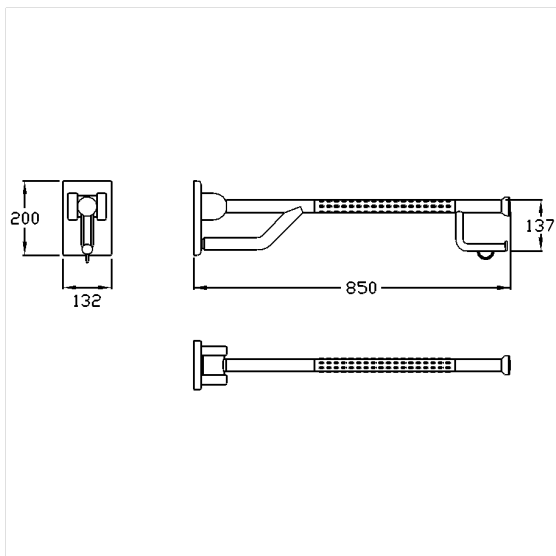

## Care Solutions · Nylon Care 400

Nylon Care 400 Opklapbare muursteun, met een bar, met toiletrolhouder

Artikelnummer: 0437150018

### Technische specificatie

Productgroep	2000
Product	Opklapbare muursteun, met een bar, met toiletrolhouder
Lengte	850 mm
Diameter	34 mm
Materiaal	Polyamide
Oppervlak	Hoogglans met anti-slip gripzone door gestructureerd oppervlak
Kleur	verkrijgbaar in de Nylon kleuren
Versie	links en rechts
Belasting	max. 100 kg

### Productbeschrijving

- Nylon Care als beproefde productfamilie met een breed scala aan varianten via drie series voor de meest uiteenlopende eisen
- met instelbare rem
- met robuuste en onderhoudsvrije scharnier
- verstevigd met een tegen roest beschermde stalen kern
- met veer, gemakkelijk opklapbaar
- geïntegreerde toiletpapierhouder met onderhoudsvrije rem voor toiletrol
- met staalversterkt montageplaatje voor driepuntsbevestiging en nylon afdekkap voor verborgen bevestiging
- verborgen fixatie
- bij lichte wanden is een vulling van ten minste 20 mm dik meervoudig verlijmt hout nodig
- CE gecertificeerd
- voldoet aan DIN 18040 en ÖNORM B1600
- de montageset moet worden bepaald aan de hand van de bouwkundige omstandigheden en afzonderlijk worden besteld