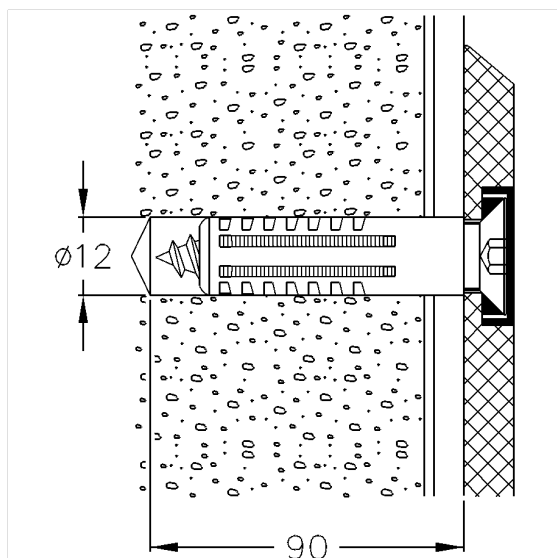

Technische tekening

Productbeschrijving

- geschikt voor: Cavere Care en Cavere Care Chrome opklapbare muursteen en muursteen, grondplaat, met Blind afdekking, opklapbaar zitje, douche spatscherm en Rugleuning voor Opklapbare muursteen met elektronische schakelaar, Aansluiting met Blindplaat
- Inox Care opklapbare muursteen en muursteen, grondplaat, met Blind afdekking en douche spatscherm
- Verso Care en Verso Care Duo opklapbare muursteen en muursteen, grondplaat, met Blind afdekking
- Verso Care douche spatscherm
- Ascento: Modulaire zit oplossingen
- de montage is door een vakman uit te voeren

000