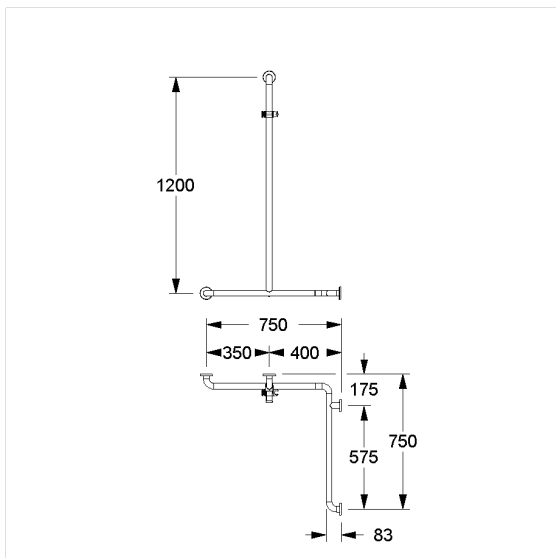

Eco Care Main courante de maintien,  
avec barre support de douchette

Numéro d'article: 1486375019

### Spécifications techniques

Groupe de produits	3700
Produit	Main courante de maintien, avec barre support de douchette
Entraxe a1	750 mm
Entraxe a2	750 mm
Entraxe a3	1200 mm
Type de fixation	Fixation de la rosace
Points de fixation	4 Pièce
Diamètre	32 mm
Matériau	Inox, Support de douche en polyamide
Surface	revêtement thermolaqué anti-rayure, avec protection antibactérienne intégrée
Couleur	Blanc (019)
Charge	max. 175 kg

### Description produit

- Eco Care, une solution de soins solide et économique
- Support de douchette, hauteur et inclinaison réglables en continu, serrage avec ajustement automatique, sans entretien
- Avec levier long et avec crochet latéral
- Support adapté aux modèles de douchettes courants
- Avec rosaces en matière plastique renforcée de fibres Ø 70 mm pour fixation invisible
- Pour les cloisons légères, une doublure en bois collé multicouche d'au moins 20 mm d'épaisseur est nécessaire
- Livraison avec vis inox TORX Ø 6 x 70 mm et chevilles pour matériaux de construction pleins