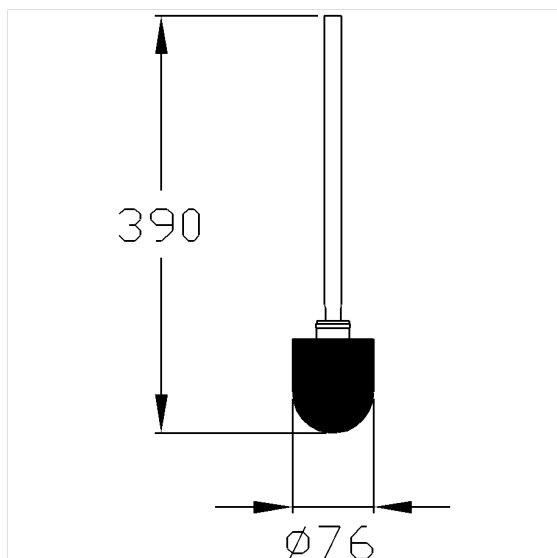

Inox Care losse borstel

Artikelnummer: 2290182009

Product afbeelding

Technische specificatie

Productgroep	5600
Product	losse borstel
Lengte	390 mm
Breedte	80 mm
Hoogte	80 mm
Materiaal	roestvrij staal, grondstof n° 1.4301 (A2, AISI 304)
Oppervlak	fijn-mat
Kleur	Roestvrij staal (009)

Technische tekening

Productbeschrijving

- Inox Care als robuuste en tijdloze klassieker met bacteriostatische eigenschappen
- voor Inox Care WC-borstelgarnituur 2290180
- met verwisselbare borstelkop $\varnothing 76$ mm, kleur zwart