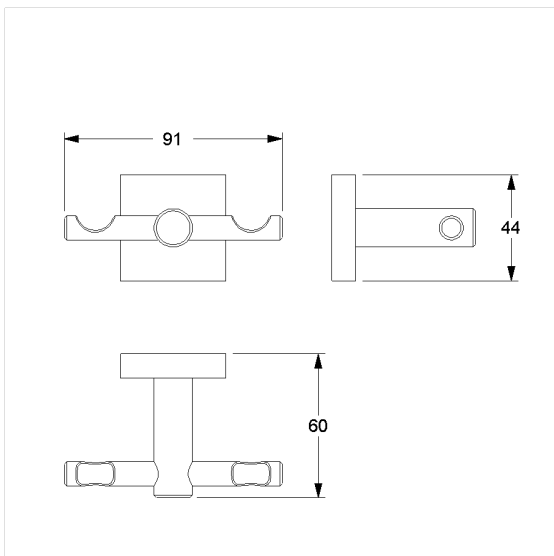

Care Solutions · Cavere Care Chrome Accessories

Cavere Care Chrome Muurhaak

Artikelnummer: 9400130300

Product afbeelding

Technische specificatie

Productgroep	7030
Product	Muurhaak
Lengte	60 mm
Breedte	90 mm
Hoogte	45 mm
Materiaal	Messing
Oppervlak	glanzend chroom
Kleur	Cavere Chrome (300)

Technische tekening

Productbeschrijving

- Cavere Care is een bekronde serie met een uitstekend ontwerp voor alle toepassingen
- voor het ophangen van gebruiksvoorwerpen
- voor bevestiging aan muur
- verborgen fixatie
- levering met Bevestigingsmateriaal