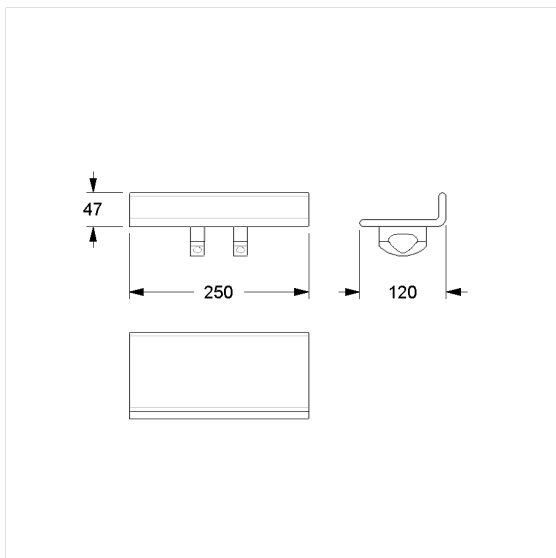

Care Solutions · Cavere Care Accessories

Cavere Care Douche legborde,
voor het in elkaar schroeven

Artikelnummer: 7515250091

Product afbeelding

Technische specificatie

Productgroep	7010
Product	Douche legborde, voor het in elkaar schroeven
Lengte	250 mm
Breedte	130 mm
Hoogte	90 mm
oppervlakte	300 cm ²
Materiaal	aluminium
Oppervlak	krasbestendige poedercoating met antibacteriële bescherming (uitgezonderd 091 carbon zwart)
Kleur	verkrijgbaar in de Cavere kleuren

Technische tekening

Productbeschrijving

- Cavere Care is een bekronde serie met een uitstekend ontwerp voor alle toepassingen
- voor het schroeven aan Cavere Care douche steungrepen
- kan met de muur aan de voor- of achterkant worden gemonteerd