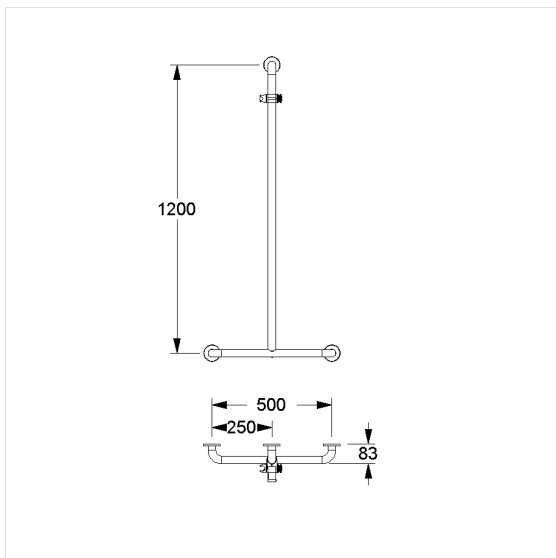

Dessin technique

Description produit

- Eco Care, une solution de soins solide et économique
- Support de douche, hauteur et inclinaison réglables en continu, serrage avec ajustement automatique, sans entretien
- Avec levier long et avec crochet latéral
- Support adapté aux modèles de douchettes courants
- Avec rosaces en matière plastique renforcée de fibres Ø 70 mm pour fixation invisible
- Pour les cloisons légères, une doublure en bois collé multicouche d'au moins 20 mm d'épaisseur est nécessaire
- Livraison avec vis inox TORX Ø 6 x 70 mm et chevilles pour matériaux de construction pleins

Antibac

019