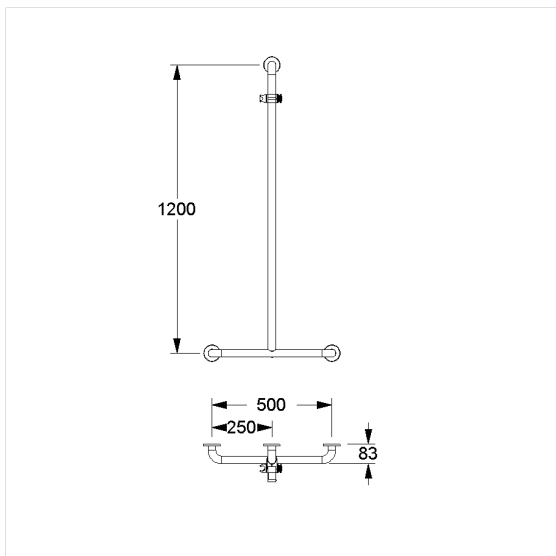

Eco Care Main courante de maintien,
avec barre support de douchette

Numéro d'article: 1485350019

Image du produit

Spécifications techniques

Groupe de produits	3700
Produit	Main courante de maintien, avec barre support de douchette
Entraxe a1	500 mm
Entraxe a3	1200 mm
Type de fixation	Fixation de la rosace
Points de fixation	3 Pièce
Diamètre	32 mm
Matériau	inox, qualité no 1.4301 (A2-AISI 304), Support de douche en polyamide
Surface	revêtement thermolaqué anti-rayure, avec protection antibactérienne intégrée
Couleur	Blanc (019)
Version	à gauche et à droite
Charge	max. 175 kg

Dessin technique

Description produit

- Eco Care, une solution de soins solide et économique
- support de douchette, hauteur et inclinaison réglables en continu, serrage avec ajustement automatique, sans entretien
- avec levier long et avec crochet latéral
- support adapté aux modèles de douchettes courants
- avec rosaces en matière plastique renforcée de fibres Ø 70 mm pour fixation invisible
- pour les cloisons légères, une doublure en bois collé multicouche d'au moins 20 mm d'épaisseur est nécessaire
- convient pour l'utilisation de rondelles d'étanchéité 2053601/2053610
- livraison avec vis inox TORX Ø 6 x 70 mm et chevilles pour matériaux de construction pleins