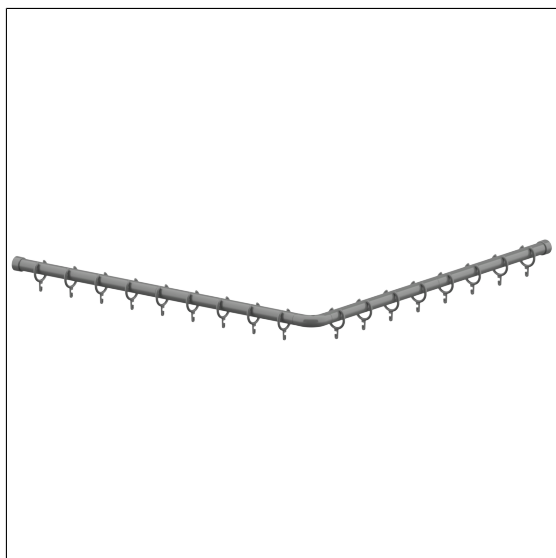

Verso Care Tringle de douche,
avec anneau à rideaux

Numéro d'article: 3501813018

Image du produit

Spécifications techniques

Groupe de produits	3800
Produit	Tringle de douche, avec anneau à rideaux
Forme	en forme de L
Entraxe a1	1000 mm
Entraxe a2	1000 mm
Matériau	polyamide
Surface	haute brillance
Diamètre	34 mm
Couleur	livrable en coloris Nylon

Dessin technique

Description produit

- Nylon Care en tant que famille de produits éprouvée avec une grande diversité de variantes grâce à trois séries répondant aux exigences les plus diverses
- peut être raccourcie sur mesure de chaque côté
- avec filetage pour rehausse plafond, la rehausse plafond est à commander séparément
- Anneaux de rideau en nylon correspondant à la couleur de la tringle de rideau de douche
- fixation murale avec vis axiale
- pour les cloisons légères, une doublure en bois collé multicouche d'au moins 20 mm d'épaisseur est nécessaire
- extensible avec les rideaux de douche Care
- livraison avec vis inox TORX Ø 6 x 70 mm et chevilles pour matériaux de construction pleins
- disponible en longueurs individuelles sur demande