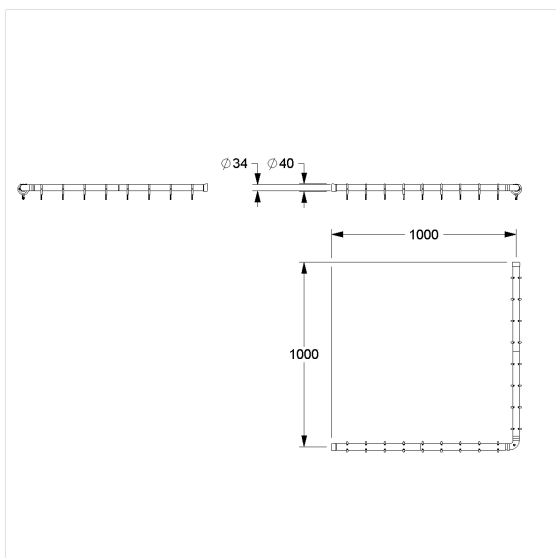

Verso Care Tringle de douche,
avec anneau à rideaux

Numéro d'article: 3501813018

Image du produit

Spécifications techniques

Groupe de produits	3800
Produit	Tringle de douche, avec anneau à rideaux
Forme	en forme de L
Entraxe a1	1000 mm
Entraxe a2	1000 mm
Matériau	polyamide
Surface	haute brillance
Diamètre	34 mm
Couleur	livrable en coloris Nylon

Dessin technique

Description produit

- Nylon Care en tant que famille de produits éprouvée avec une grande diversité de variantes grâce à trois séries répondant aux exigences les plus diverses
- peut être raccourcie sur mesure de chaque côté
- avec filetage pour rehausse plafond, la rehausse plafond est à commander séparément
- Anneaux de rideau en nylon correspondant à la couleur de la tringle de rideau de douche
- fixation murale avec vis axiale
- pour les cloisons légères, une doublure en bois collé multicouche d'au moins 20 mm d'épaisseur est nécessaire
- extensible avec les rideaux de douche Care
- livraison avec vis inox TORX Ø 6 x 70 mm et chevilles pour matériaux de construction pleins
- disponible en longueurs individuelles sur demande