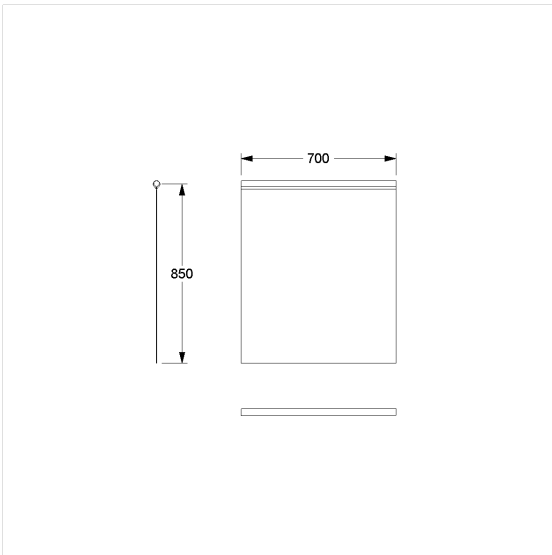

Technische Zeichnung

Produktbeschreibung

- antibakteriell und fungizid
- für Cavere Care und Nylon Care 400 Duschspritzschutz
- bei 40 Grad waschbar und Desinfektion bis 60 Grad
- schnelltrocknend und wasserabweisend
- mit umlaufendem Saum und eingearbeitetem beschichtetem Bleiband
- mit Klettbefestigung
- in folgenden Duschvorhangfarben erhältlich:
  - 019 - Weiß mit Struktur
  - 051 - Weiß mit ovalem Dekor
  - 052 - Grau mit ovalem Dekor
  - 054 - Weiß mit Diagonalstreifen
  - 059 - Weiß aus Trevira CS
- Weiß aus Trevira CS (059) zusätzlich schwer entflammbar nach DIN 4102, Baustoffklasse B1
- Farbmuster auf Anfrage erhältlich
- auf Anfrage in individuellen Längen lieferbar

Antibac

019 051 052 054 059