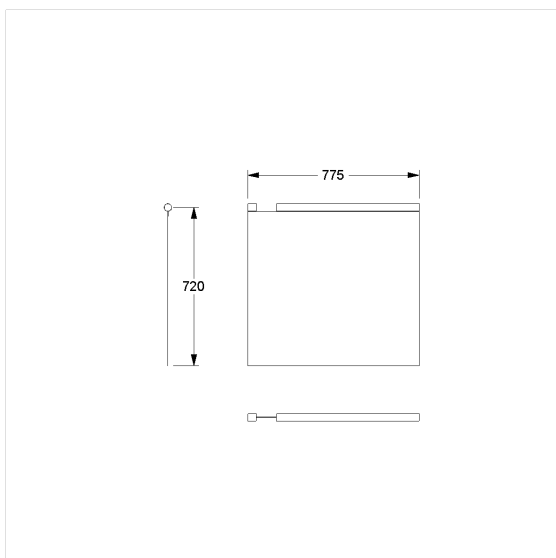

Dessin technique

Description produit

- Protection antibactérienne durable et fongicide
- Pour Inox Care et Nylon Care poignées d'appui rabattables L= 850 et 900 mm
- Lavable jusqu'à 40°, convient pour une désinfection jusqu'à 60°
- Hydrofuge, à séchage rapide
- Finition par ourlets supérieur et latéraux, ourlet inférieur avec cordon de plomb enduit
- Avec fixation par velcro
- Disponible dans les couleurs de rideau de douche suivantes: 019 - blanc gaufré 051 - blanc à motifs ovales 052 - gris à motifs ovales 054 - blanc à rayures diagonales blanches 059 - blanc en Trevira CS
- Blanc en Trevira CS (059), classement B1, DIN 4102, difficilement inflammable
- Échantillons de couleurs disponibles sur demande
- Disponible en longueurs individuelles sur demande

Antibac

019 051 052 054 059