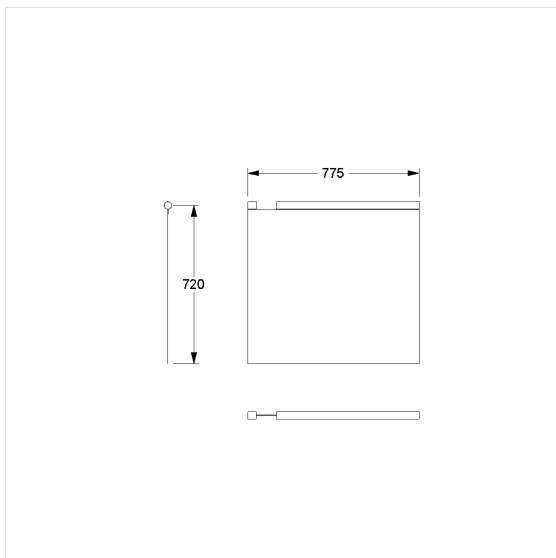

Care Rideau anti-éclaboussure

Numéro d'article: 0787013019

NORMBAU

PASSION FOR CARE

Image du produit

Spécifications techniques

Groupe de produits	1900
Produit	Rideau anti-éclaboussure
Compatible pour	pour Inox Care et Nylon Care
Largeur	775 mm
Longueur	720 mm
Matériau	Polyester
Surface	structuré
Couleur	livrable en coloris des rideaux de douche

Dessin technique

Description produit

- protection antibactérienne durable et fongicide
- pour Inox Care et Nylon Care poignées d'appui rabattables L= 850 et 900 mm
- lavable jusqu'à 40°, convient pour une désinfection jusqu'à 60°
- hydrofuge, à séchage rapide
- finition par ourlets supérieur et latéraux, ourlet inférieur avec cordon de plomb enduit
- avec fixation par velcro
- disponible dans les couleurs de rideau de douche suivantes:
 - 019 - blanc gaufré
 - 051 - blanc à motifs ovales
 - 052 - gris à motifs ovales
 - 054 - blanc à rayures diagonales blanches
 - 059 - blanc en Trevira CS
- Blanc en Trevira CS (059), classement B1, DIN 4102, difficilement inflammable
- Échantillons de couleurs disponibles sur demande
- disponible en longueurs individuelles sur demande