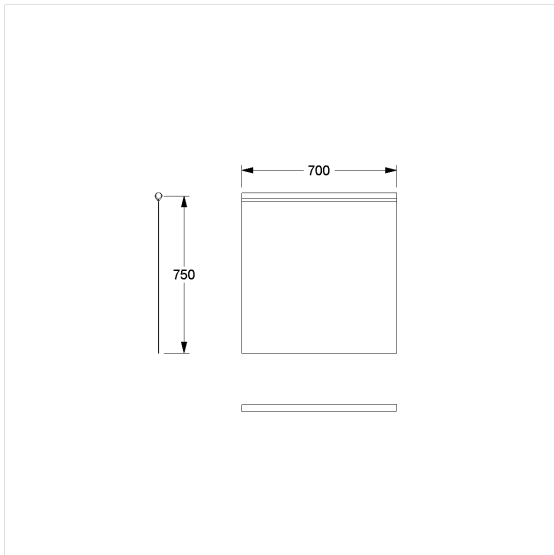

### Technische Daten

Produktgruppe	1900
Produkt	Duschspritzschutzvorhang
Breite	700 mm
Länge	750 mm
Material	Polyester
Farbe	lieferbar in den Duschvorhang Farben

### Technische Zeichnung