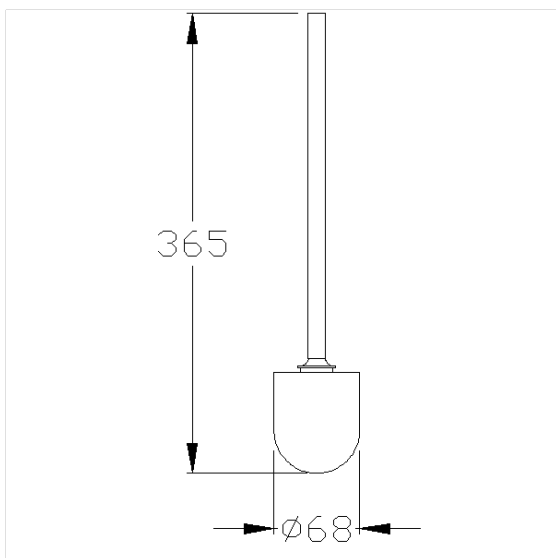

Care Solutions · Cavere Care Chrome Accessories

Cavere Care Chrome losse borstel

Artikelnummer: 9425450300

Product afbeelding

Technische specificatie

Productgroep	7030
Product	losse borstel
Lengte	365 mm
Breedte	65 mm
Hoogte	65 mm
Materiaal	Metaal
Oppervlak	glanzend chroom
Kleur	Cavere Chrome (300)

Technische tekening

Productbeschrijving

- Cavere Care is een bekronde serie met een uitstekend ontwerp voor alle toepassingen
- voor Cavere Care Chrome WC-borstelgarnituur
- met verwisselbare borstelkop $\varnothing 68$ mm, kleur zwart