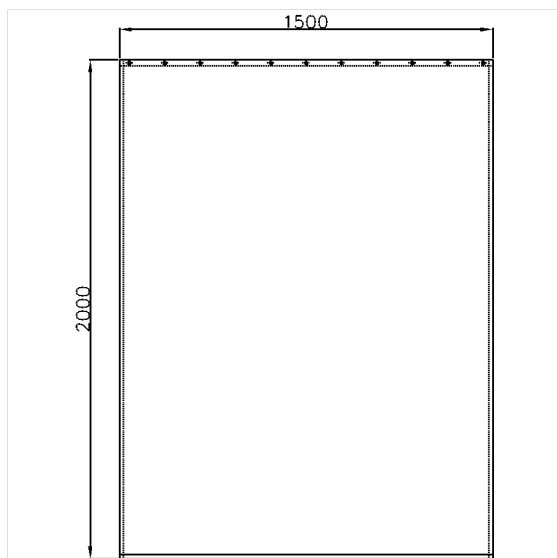

Dessin technique

Description produit

- Pour Care Tringles de douche
- Fongicide
- Lavable jusqu'à 40°, convient pour une désinfection jusqu'à 60°
- Hydrofuge, à séchage rapide
- Avec œillets en laiton nickelé pour anneaux
- Finition par ourlets supérieur et latéraux, ourlet inférieur avec cordon de plomb enduit
- Disponible dans les couleurs de rideau de douche suivantes: 019 - blanc gaufré 051 - blanc à motifs ovales 052 - gris à motifs ovales 054 - blanc à rayures diagonales blanches 059 - blanc en Trevira CS
- Blanc en Trevira CS (059), classement B1, DIN 4102, difficilement inflammable
- Échantillons de couleurs disponibles sur demande
- Disponible en longueurs individuelles sur demande