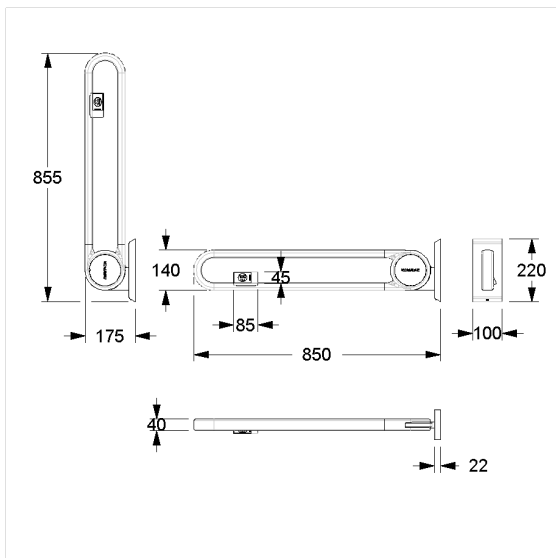

Care Solutions · Cavere Care

Cavere Care Opklapbare muursteun vario,
met zender

Artikelnummer: 7447288091

Product afbeelding

Technische specificatie

Productgroep	7000
Product	Opklapbare muursteun, met zender
System	vario, zonder grondplaat
Lengte	850 mm
Materiaal	aluminium
Oppervlak	krasbestendige poedercoating met antibacteriële bescherming (uitgezonderd 091 carbon zwart)
Kleur	verkrijgbaar in de Cavere kleuren
Versie	links
Belasting	max. 100 kg

Technische tekening

Productbeschrijving

- Cavere Care is een bekronde serie met een uitstekend ontwerp voor alle toepassingen
- ergonomisch door trigonometrische greep
- met instelbare rem
- met robuuste en onderhoudsvrije scharnier
- 868,4 MHz radiozender voor kabelloze WC-doorspoeling, Afmeting behuizing: 85 x 46 x 16 mm, compatibel met :Geberit: 115.867.00.1, 115.869.00.1, 115.897.00.1, 115.898.00.1, 115.867.SN, 115.869.SN, Grohe: 38759SD0, Sanit: 05.042.00..0000, 05.014.00..0000, 05.015.00..0000, Tece: 9.240.354, 9.240.355, Viega: 696177
- eenvoudige montage of demontage door ophanging aan de reeds bestaande grondplaat vario
- verborgen fixatie
- bij lichte wanden is een vulling van ten minste 20 mm dik meervoudig verlijmt hout nodig
- kan achteraf worden uitgerust met Cavere Care Toilet papierhouder 7449110
- TÜV produktcontrole certificaat
- CE gecertificeerd
- voldoet aan DIN 18040 en ÖNORM B1600
- de montageset moet worden bepaald aan de hand van de bouwkundige omstandigheden en afzonderlijk worden besteld

Vario

091 092 093 095 096