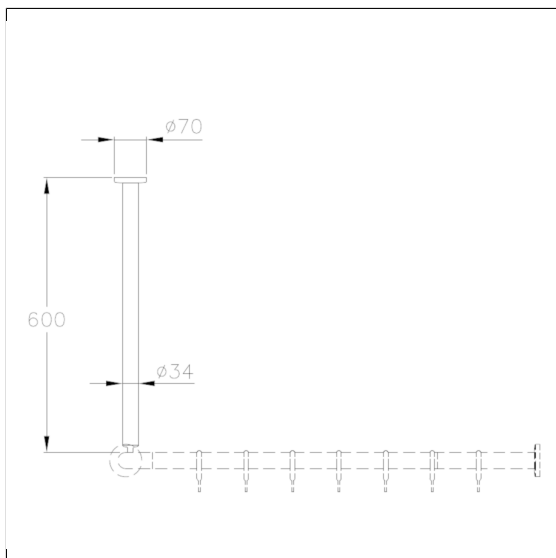

## Care Solutions · Nylon Care 300

Nylon Care 300 Plafondsteun

Artikelnummer: 0300342018

### Technische specificatie

Productgroep	0700
Product	Plafondsteun
Lengte	600 mm
Materiaal	Polyamide
Oppervlak	Hoogglans
Diameter	34 mm
Kleur	verkrijgbaar in de Nylon kleuren

### Technische tekening