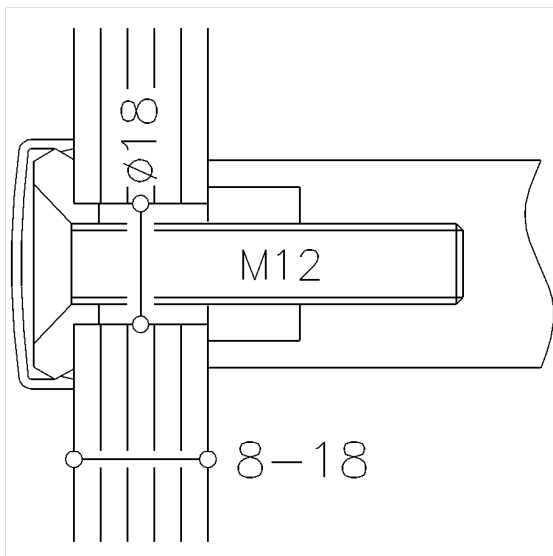

Baubeschlag - Nylon Montagesets

Montageset

Bestellnummer: 0365150016

Produktbild

Technische Daten

Produktgruppe	1700
Produkt	Montageset
Farbe	lieferbar in den Nylon Farben

Technische Zeichnung

Produktbeschreibung

- Einzelbefestigung für verdeckte Einschraubmontage von der Rückseite mit Abdeckkrosette an Glastüren, für Ø 31 mm - 34 mm, Bohrloch Ø 18 mm, TS 8 - 18 mm