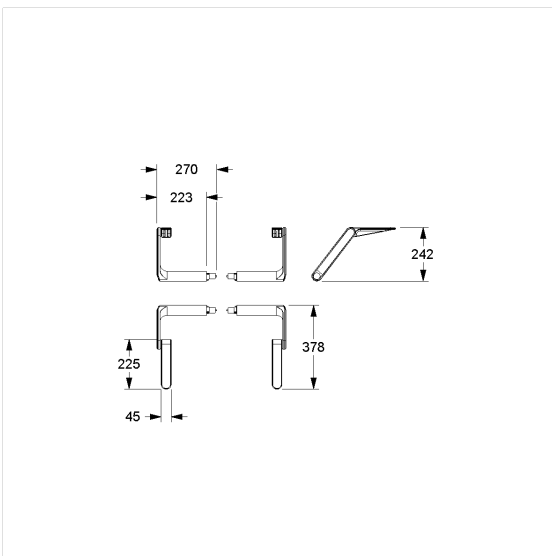

Technische tekening

Productbeschrijving

- Ascento Modulaire zitoplossing, uitbreidbaar en combineerbaar
- voor Ascento opklapbaar Douchezitje
- armleuningen onafhankelijk van elkaar opklapbaar
- wordt automatisch in de verticale positie gehouden