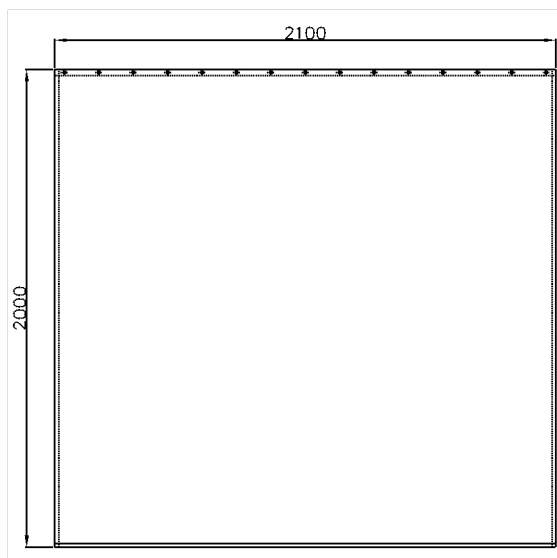

Technische tekening

Productbeschrijving

- voor Care Douche gordijnstangen
- antibacterieel en schimmeldodend
- wasbaar op 40°, geschikt voor desinfectie tot 60 graden
- sneldrogend en waterafstotend
- met messing vernikkelde ogen voor gordijnringen
- voorzien van een zoom rondom en loodstrip aan de onderzijde
- verkrijgbaar in de volgende Douche gordijnen kleuren:
  - 019 - Wit met structuur
  - 051 - Wit ovaal patroon
  - 052 - Grijs ovaal patroon
  - 054 - Wit diagonale strepen
  - 059 - Wit uit Trevira CS
- kleur wit uit Trevira CS (059) brandvertrager volgens DIN 4102, Bouwmateriaal klasse B1
- kleurmonsters op aanvraag beschikbaar
- ook beschikbaar in individuele lengtes op aanvraag

Antibac

019 051 052 054 059