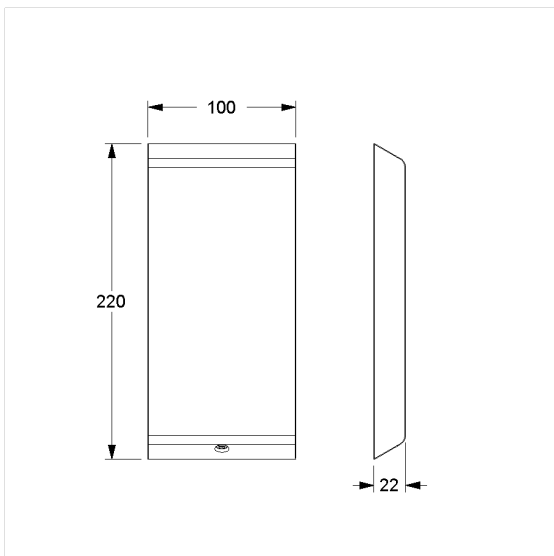

Care Solutions · Cavere Care

Cavere Care Blinde afdekking plaat vario

Artikelnummer: 7449250093

Product afbeelding

Technische specificatie

Productgroep	7000
Product	Blinde afdekking plaat
Lengte	220 mm
Breedte	120 mm
Hoogte	30 mm
Materiaal	aluminium
Oppervlak	krasbestendige poedercoating met antibacteriële bescherming (uitgezonderd 091 carbon zwart)
Kleur	verkrijgbaar in de Cavere kleuren

Technische tekening

Productbeschrijving

- Cavere Care is een bekroneerde serie met een uitstekend ontwerp voor alle toepassingen
- blindafdekking wordt gebruikt om de reeds bestaande grondplate te bedekken
- uitwisselbaar met vario Producten