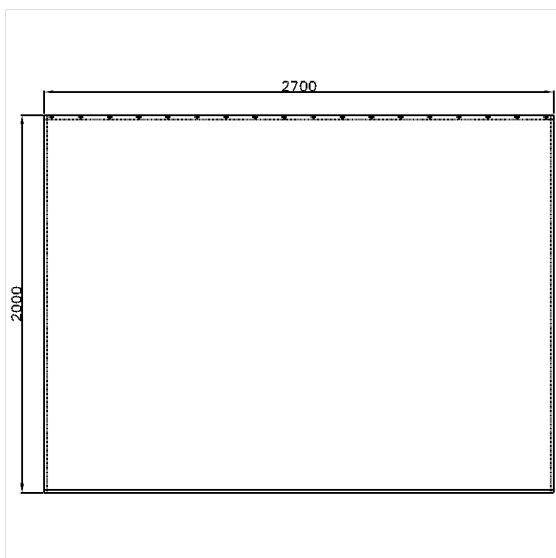

Technische tekening

Productbeschrijving

- voor Care Douchegordijnstangen
- antibacterieel en schimmeldodend
- wasbaar op 40°, geschikt voor desinfectie tot 60 graden
- sneldrogend en waterafstotend
- met messing vernikkelde ogen voor gordijnringen
- voorzien van een zoom rondom en loodstrip aan de onderzijde
- verkrijgbaar in de volgende Douchegordijnen kleuren:
  - 019 - Wit met structuur
  - 051 - Wit ovaal patroon
  - 052 - Grijs ovaal patroon
  - 054 - Wit diagonale strepen
  - 059 - Wit uit Trevira CS
- kleur wit uit Trevira CS (059) brandvertrager volgens DIN 4102, Bouwmateriaal klasse B1
- kleurmonsters op aanvraag beschikbaar
- ook beschikbaar in individuele lengtes op aanvraag

Antibac

019 051 052 054 059