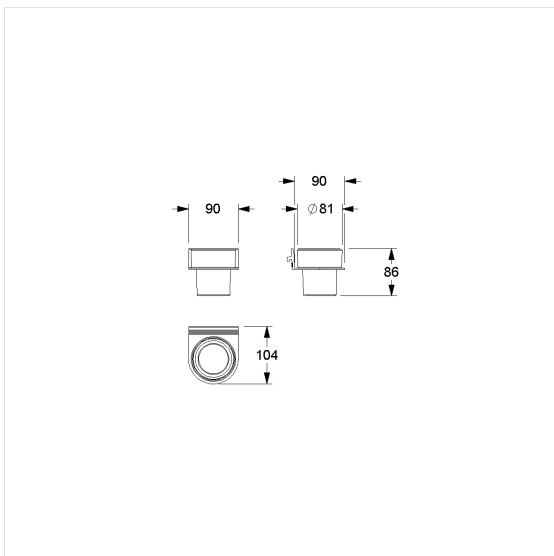

Technische tekening

Productbeschrijving

- Cavere FlexCare als modulair railsysteem voor accessoires
- voor het ophangen in Cavere FlexRail
- beker beschermd tegen breuk
- beker afneembaar voor reiniging

Antibac

091 092 093 095 096