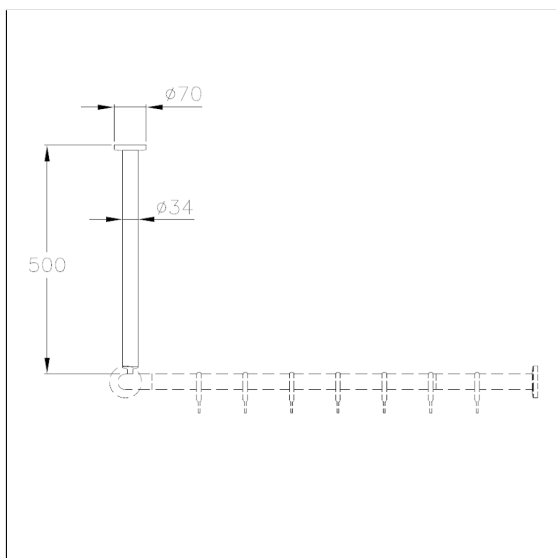

Nylon Care 300 Plafondsteun

Artikelnummer: 0300341018

Product afbeelding

Technische specificatie

Productgroep	0700
Product	Plafondsteun
Lengte	500 mm
Materiaal	Polyamide
Oppervlak	Hoogglans
Diameter	34 mm
Kleur	verkrijgbaar in de Nylon kleuren

Technische tekening

Productbeschrijving

- Nylon Care als beproefde productfamilie met een breed scala aan varianten via drie series voor de meest uiteenlopende eisen
- voor Nylon Care 300 Douchegordijnstangen
- kan op maat ingekort worden
- voor bevestiging aan de aansluitdraad van de douchegordijnstang
- met kunststof rozet \varnothing 70 mm voor verborgen bevestiging en glasvezelversterkt kunststof bodemdeel
- bij lichte wanden is een vulling van ten minste 20 mm dik meervoudig verlijmt hout nodig
- uitbreidbaar met Plafondsteun voor verlaagd plafond 0300348 / 0300349
- levering met edelstaal torxschroeven \varnothing 6 x 60 mm en pluggen