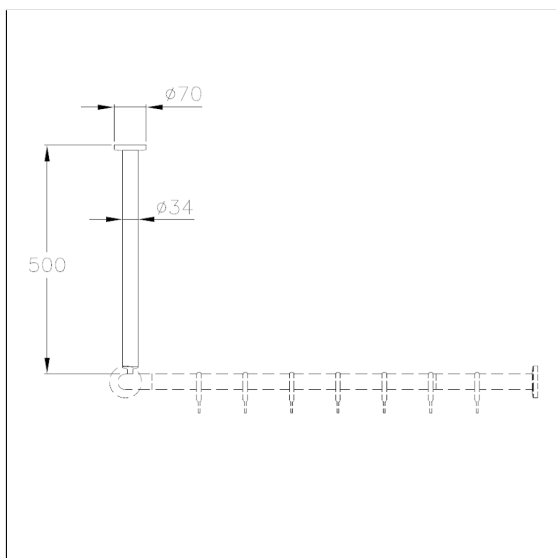

Care Solutions · Nylon Care 300

Nylon Care 300 Plafondsteun

Artikelnummer: 0300341019

Product afbeelding

Technische specificatie

Productgroep	0700
Product	Plafondsteun
Lengte	500 mm
Materiaal	Polyamide
Oppervlak	Hoogglans
Diameter	34 mm
Kleur	verkrijgbaar in de Nylon kleuren

Technische tekening

Productbeschrijving

- Nylon Care als beproefde productfamilie met een breed scala aan varianten via drie series voor de meest uiteenlopende eisen
- voor Nylon Care 300 Douchegordijnstangen
- kan op maat ingekort worden
- voor bevestiging aan de aansluitdraad van de douchegordijnstang
- met kunststof rozet \varnothing 70 mm voor verborgen bevestiging en glasvezelversterkt kunststof bodemdeel
- bij lichte wanden is een vulling van ten minste 20 mm dik meervoudig verlijmt hout nodig
- uitbreidbaar met Plafondsteun voor verlaagd plafond 0300348 / 0300349
- levering met edelstaal torxschroeven \varnothing 6 x 60 mm en pluggen