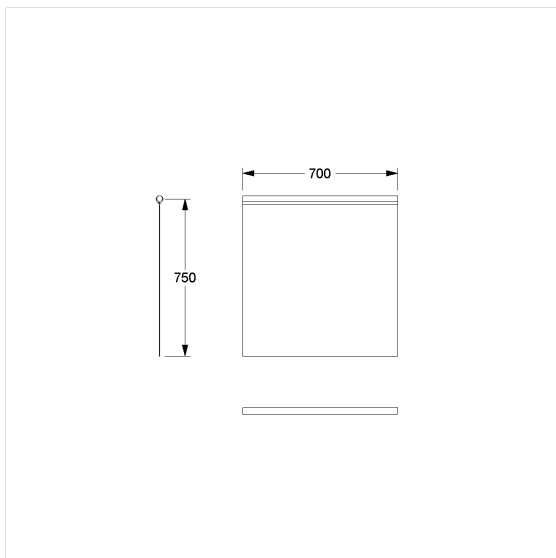

Dessin technique

Description produit

- protection antibactérienne durable et fongicide
- pour Cavere Care et Nylon Care 400 protection de gicleur de douche
- lavable jusqu'à 40°, convient pour une désinfection jusqu'à 60°
- hydrofuge, à séchage rapide
- finition par ourlets supérieur et latéraux, ourlet inférieur avec cordon de plomb enduit
- avec fixation par velcro
- disponible dans les couleurs de rideau de douche suivantes:
  - 019 - blanc gaufré
  - 051 - blanc à motifs ovales
  - 052 - gris à motifs ovales
  - 054 - blanc à rayures diagonales blanches
  - 059 - blanc en Trevira CS
- Blanc en Trevira CS (059), classement B1, DIN 4102, difficilement inflammable
- Échantillons de couleurs disponibles sur demande
- disponible en longueurs individuelles sur demande

Antibac

019 051 052 054 059