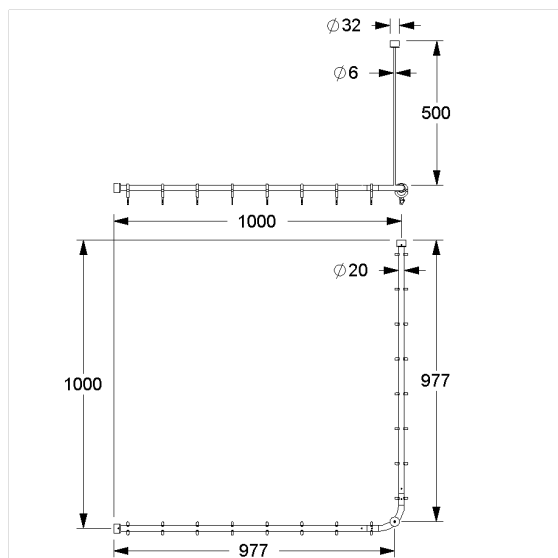

Care Solutions · Eco Care

Eco Care Tringle de douche,
avec anneau à rideaux et rehausse plafond

Numéro d'article: 1381100019

Image du produit

Spécifications techniques

Groupe de produits	3700
Produit	Tringle de douche, avec anneau à rideaux et rehausse plafond
Forme	en forme de L
Entraxe a1	1000 mm
Entraxe a2	1000 mm
Matériau	aluminium, Anneaux de rideau en polyamide
Surface	revêtement thermolaqué anti-rayure, avec protection antibactérienne intégrée
Diamètre	20 mm
Couleur	Blanc (019)

Dessin technique

Description produit

- Eco Care, une solution de soins solide et économique
- Peut être raccourcie sur mesure de chaque côté
- Avec filetage pour rehausse plafond, la rehausse plafond est à commander séparément
- Suspension au plafond 500 mm, Ø 6 mm, peut être raccourcie sur mesure
- Anneaux de rideau en nylon de couleur Blanc (019)
- Pour les cloisons légères, une doublure en bois collé multicouche d'au moins 20 mm d'épaisseur est nécessaire
- Extensible avec les rideaux de douche Care
- Livraison avec vis inox TORX Ø 6 x 70 mm et chevilles pour matériaux de construction pleins
- Disponible en longueurs individuelles sur demande