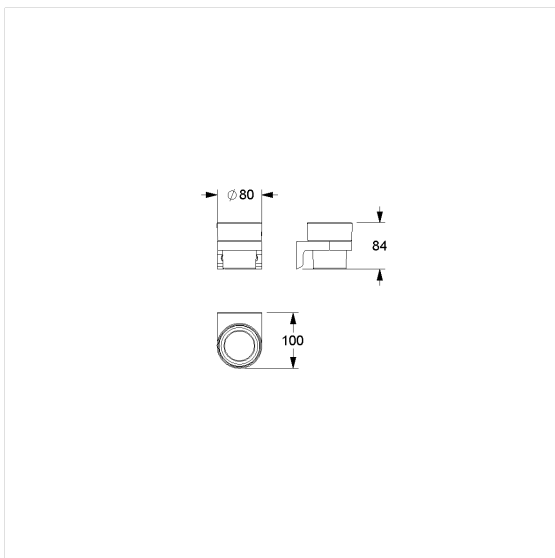

Care Solutions · Cavere Care Accessories

Cavere Care Glashouder,
met glas

Artikelnummer: 7500450091

Product afbeelding

Technische specificatie

Productgroep	7010
Product	Glashouder, met glas
Lengte	80 mm
Breedte	100 mm
Hoogte	84 mm
Materiaal	aluminium, Glas
Oppervlak	krasbestendige poedercoating met antibacteriële bescherming (uitgezonderd 091 carbon zwart), gesatineerd glas
Kleur	verkrijgbaar in de Cavere kleuren

Technische tekening

Productbeschrijving

- Cavere Care is een bekronde serie met een uitstekend ontwerp voor alle toepassingen
- glas afneembaar voor reiniging
- verborgen fixatie
- voor bevestiging aan muur
- levering met edelstaal torxschroeven \varnothing 5 x 60 mm en pluggen