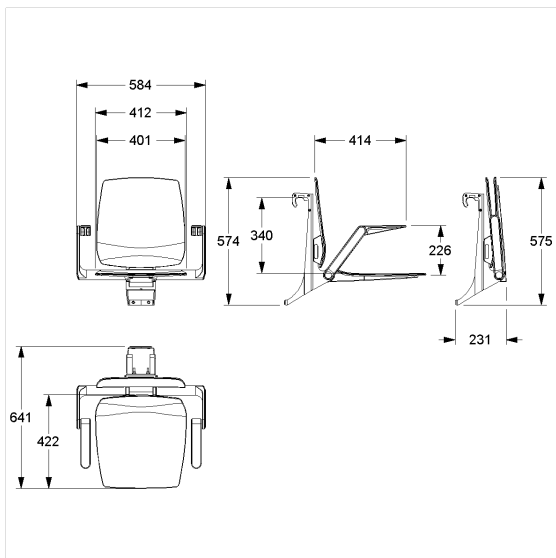

Care Solutions · Modulaire zit oplossingen

Ascento Hangzitje,
met rugleuning en Armsteunen

Artikelnummer: 8750027151

Product afbeelding

Technische specificatie

Productgroep	8700
Product	Hangzitje, met rugleuning en Armsteunen
Geschikt voor	voor Cavere
Lengte	584 mm
Hoogte	574 mm
Breedte	640 mm
Materiaal	Polypropyleen, aluminium steunbeugel en ophangmodule
Oppervlak	mat
Kleur	Verkrijgbaar in de Ascento kleuren
Belasting	max. 150 kg

Technische tekening

Productbeschrijving

- Ascento Modulaire zitoplossing, uitbreidbaar en combineerbaar
- voor het ophangen in Cavere Care Steungrepen in hoekvorm
- ergonomisch gevormde zitting en rugleuning met afgeronde randen
- met instelbare rem
- wordt automatisch in de verticale positie gehouden
- voor douchesteungreep bovenrand 790 - 800 mm
- verborgen fixatie