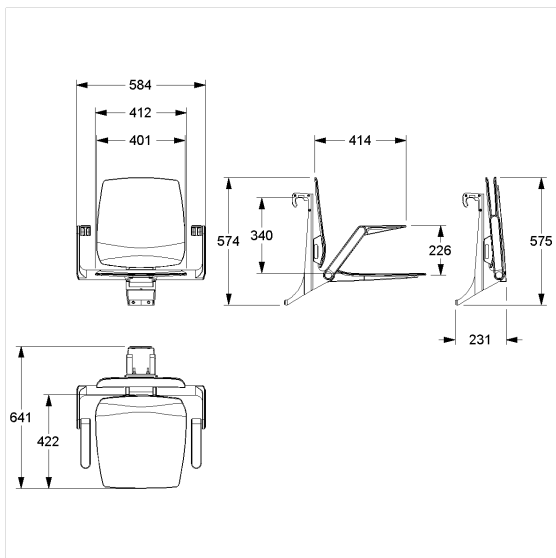

Ascento Hangzitje,
met rugleuning en Armsteunen

Artikelnummer: 8750027151

Product afbeelding

Technische specificatie

Productgroep	8700
Product	Hangzitje, met rugleuning en Armsteunen
Compatibel voor	voor Cavere
Lengte	584 mm
Hoogte	574 mm
Breedte	640 mm
Materiaal	Polypropyleen, aluminium steunbeugel en ophangmodule
Oppervlak	mat
Kleur	Verkrijgbaar in de Ascento kleuren
Belasting	max. 150 kg

Technische tekening

Productbeschrijving

- Ascento Modulaire zitoplossing, uitbreidbaar en combineerbaar
- voor het ophangen in Cavere Care Steungrepen in hoekvorm
- ergonomisch gevormde zitting en rugleuning met afgeronde randen
- met instelbare rem
- wordt automatisch in de verticale positie gehouden
- voor douchesteungreep bovenrand 790 - 800 mm
- verborgen fixatie