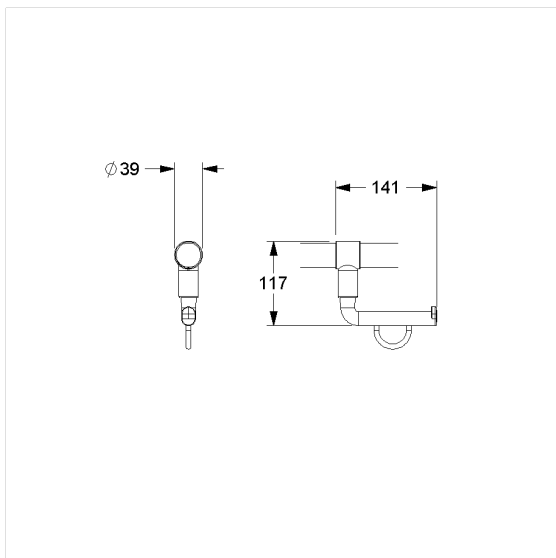

Technische tekening

Productbeschrijving

- Nylon Care als beproefde productfamilie met een breed scala aan varianten via drie series voor de meest uiteenlopende eisen
- voor Nylon Care Opklapbare muursteen, Muursteen en Steungreepen
- geschikt voor alle in de handel verkrijgbare papierrollen
- met onderhoudsvrije rollenrem
- levering met Bevestigingsmateriaal
- kan niet gebruikt worden voor Opklapbare muursteen (0437...) en Steungreepen Nylon Care 400