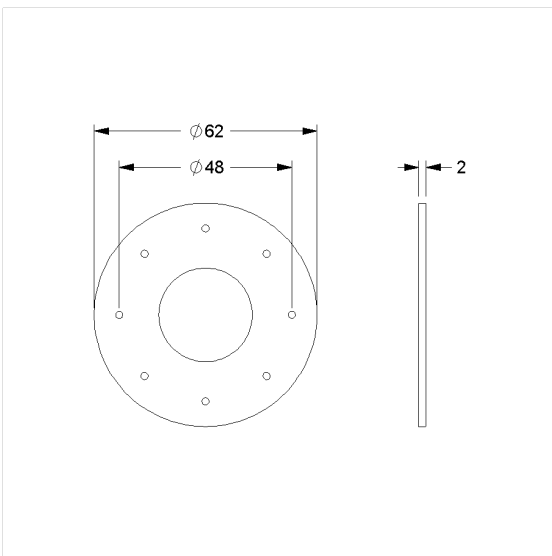

### Technische specificatie

Productgroep	5500
Product	Afdichting
Diameter	62 mm
Materiaal	celrubber EPDM
Kleur	Zwart (016)

### Productbeschrijving

- zelfklevend met beschermfolie
- voor normconforme afdichting van e boorgaten (DIN 18534-1)
- ook voor voegen geschikt
- voor alle Inox Care en Eco Care producten met rozet Ø 70 mm te gebruiken
- verpakking eenheid 50 stuks