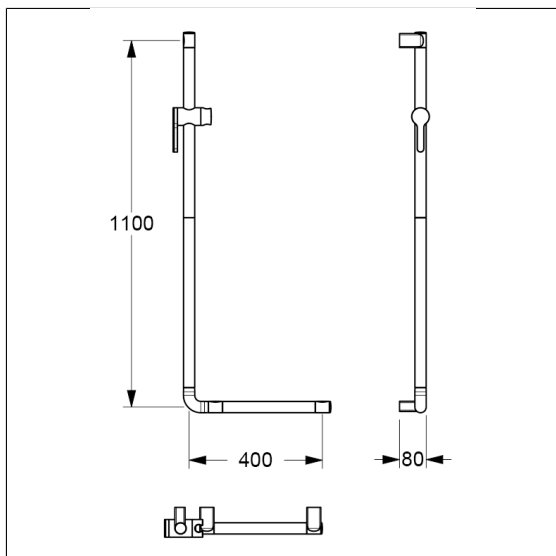

Verso Care Duo Steungreep,
met handdouche houder

Artikelnummer: 3500252912

Product afbeelding

Technische specificatie

Productgroep	3800
Product	Steungreep, met handdouche houder
Asmaat a1	400 mm
Asmaat a3	1100 mm
Type montage	Eenpuntsbevestiging
Bevestigingspunten	3 Stuk
Diameter	34 mm
Materiaal	Polyamide
Oppervlak	Hoogglans
Kleur	Rood-Wit (912)
Versie	links
Belasting	max. 175 kg

Technische tekening

Productbeschrijving

- Verso Care Duo vergemakkelijkt de oriëntatie dankzij hoge contrast kleurencombinatie
- verstevigd met een tegen roest beschermde stalen kern
- Douchekophouder met traploze en soepele hoogte- en hoekverstelling, onderhoudsvrij met zelfinstellende klemkracht
- zijdelings gemonteerde bedieningshendel voor bediening met één hand
- conische houder geschikt voor verschillende handdouches
- eenpunts wandmontage met 3 mm tolerantie (= ffl 1.5mm) voor eenvoudige en veilige installatie
- verborgen fixatie
- bij lichte wanden is een vulling van ten minste 30 mm dik meervoudig verlijmt hout nodig
- CE gecertificeerd
- levering met edelstaal schroeven met zeskantkop $\varnothing 6 \times 100$ mm volgens DIN 571 en pluggen