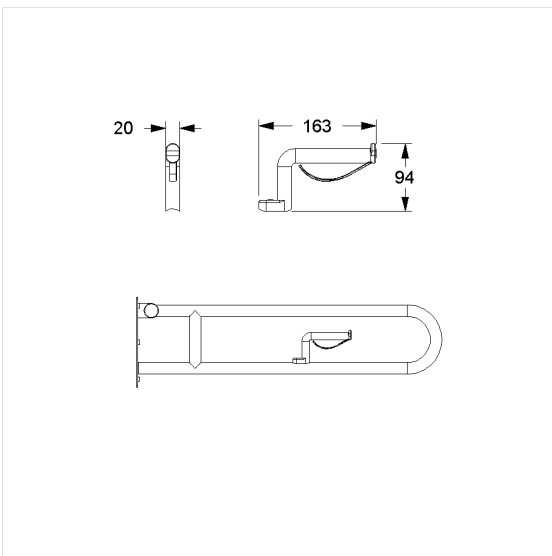

Care Solutions · Eco Care

Eco Care Porte-rouleau,
pour montage ultérieur

Numéro d'article: 1449210018

Image du produit

Spécifications techniques

Groupe de produits	3700
Produit	Porte-rouleau, pour montage ultérieur
Longueur	163 mm
Largeur	94 mm
Hauteur	20 mm
Matériau	inox, qualité no 1.4301 (A2-AISI 304)
Surface	revêtement thermolaqué anti-rayure, avec protection antibactérienne intégrée
Couleur	livrable en coloris Gris foncé (018) et Blanc (019)

Dessin technique

Description produit

- Eco Care, une solution de soins solide et économique
- Pour barre d'appui pliante Eco Care
- Pour des rouleaux de papier courants

Antibac

018 019